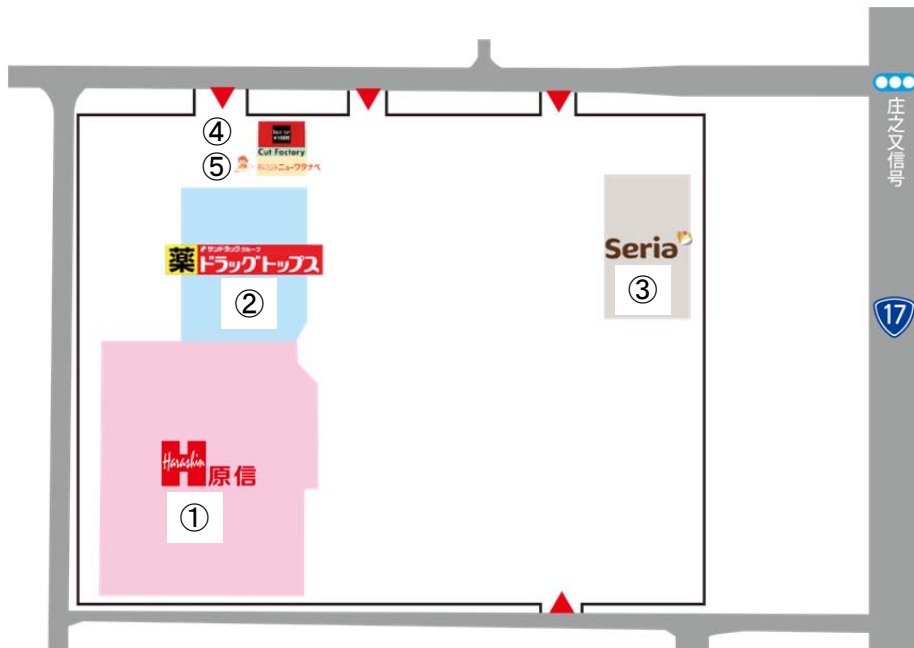

\*15日（金）10時プレオープン（過度な混雑防止のため、近隣の皆様へのみお披露目します）

3. 所在地等 南魚沼市川窪 1141 番地 〒949-6603 TEL025-778-1530

4. 面 積 原信店舗面積 1,920.00㎡（580.80坪）  
敷地面積 16,047.22㎡（4,854.28坪）SC全体  
駐車台数 185台 SC全体

5. 営業時間 9:00～24:00 年中無休

6. 店舗特徴
- ①「365×3 サラダライフ」  
毎日が楽しくなるサラダライフを提案します。
  - ②てっぱん屋  
焼きそば、お好み焼き、鉄板卵焼きなどを店内製造でご提供します。
  - ③店内調理「魚菜屋」  
入荷した新鮮な魚介をフレッシュな状態で調理した「お魚のお惣菜」をご提供します。
  - ④ミートデリ  
新鮮なお肉を店内調理でご提供する、美味しさ自慢のお肉のお惣菜をお楽しみください。
  - ⑤六日町鮮魚丸  
新潟・佐渡をはじめ県内の各漁港より、鮮度抜群の近海魚を豊富に品揃えします。
  - ⑥地元商品  
地元菓子店様の和洋菓子や地元のみそ漬、豆腐など、地元の味を多数品揃えします。
  - ⑦ピザ&カフェ カフェコーナー38席（Wi-Fi SPOT）  
専用窯で焼き上げた本格ナポリピザや北海道小麦の生食ブレッド、自家製濃厚とろけるプリン「とろぷり」を販売するほか、店内でお買い上げになられた商品の飲食やお友達との語らいの場としてご利用いただけます。
  - ⑧原信ミュージアム  
障がいがある人のアート作品をカフェコーナーで展示します。作品は2ヵ月ごとに入れ替えを行います。
  - ⑨原信ナルス スマホアプリで「お気に入り店舗」に川窪店を登録して頂いたユーザーへ、川窪店のみで使用できるお得なアプリクーポンを配信します。

7. 店長 後藤 暁春（ごとう としはる）

8. ショッピングセンター全体について

	店名	業種等	開店予定日	延床面積
①	原信	SM	10月16日	2,681.2 m <sup>2</sup>
②	ドラッグトップス	ドラッグストア	10月16日	996.3 m <sup>2</sup>
③	セリア	100円均一	10月16日	662.0 m <sup>2</sup>
④	カットファクトリー	1000円ヘアカット	10月16日	120.0 m <sup>2</sup>
⑤	ニューワタナベ	クリーニング取次店	10月16日	
ショッピングセンター全体			建物面積合計	4,459.5 m <sup>2</sup>
			敷地面積	16,047.22 m <sup>2</sup>
			駐車台数	185台